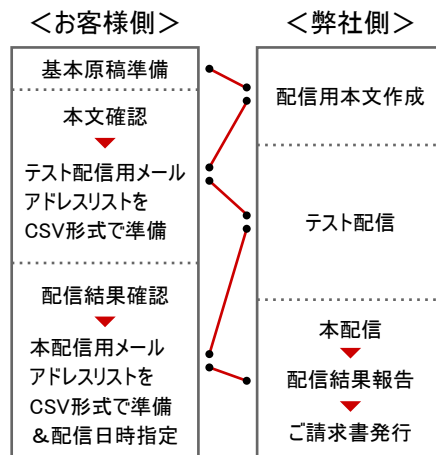

年間定期契約サービス

いわゆるASPサービスと呼ばれるものです。弊社でご提供する電子マニュアルを参照していただき、お客様側で直接管理・操作を行えます。料金は一ヶ月間に送信されたメール配送数の合計のみで決定されますので、大変お得です。

月額基本料金表 * ※表示は全て税込みです。

メール配信料[1万通まで]	¥5,250
メール配信料[以降1万通ごと]	¥2,100

* ご契約は1年単位ですが、料金のご請求は月ごとにさせていただいております。お支払いは、毎月末締め翌月末払いです。

管理画面サンプル

- ・ 緊急時配送停止/再開機能
- ・ 送信履歴管理機能
- ・ メールマガジン登録/退会画面
- ・ 差込配信機能
- ・ メール中URLのクリックレイト計測機能 (テキストメールのみ)
- ・ メール開封率計測機能 (HTMLメールのみ)

都度配信代行サービス

単発でメール配信される場合や、長期間のご利用ではない場合に便利なサービスです。原稿とメールアドレスリストをいただいた上で、配信作業は全て弊社側にて行います。基本となる原稿をいただければ、配信用メールの本文の推敲・整形も弊社で行うことが可能です。HTMLメール配信用の本文の推敲・整形も承っております。

基本料金表

※表示は全て税込みです。

メール配信料[1万通まで]	¥5,250
メール配信料[以降1万通ごと]	¥2,100

オプション

テキストメール本文作成(推敲)	¥21,000
HTMLメール本文作成(推敲)	¥52,500
クリックレイト計測[1URL設定につき]	¥1,050
差込配信[1項目につき]	¥5,250
配送速度指定**	別途お見積り

**現在はベストエフォートで行っております。配送速度保証等はありません。ご希望の場合は別途お見積りいたします。

配信までの流れ

[重要]弊社システムではいわゆる「未承諾広告」の配信は固くお断りしております。

違反された場合には、直ちにサービスの提供を停止させていただきます。

記載のサービス内容・料金設定等に関しては、今後変更になる場合がございますので、あらかじめご了承くださいませ。

有限会社ケイズポット

〒155-0033 東京都世田谷区代田6-20-2 代田の切通し06号室

TEL: 03-5453-5431 FAX: 03-5453-5432 WEB: http://www.kspot.jp E-mail: info@kspot.jp

MELDELI

MELDELI

Powered by K's Pot / 2005
(C) K's Pot Inc.
All Right Reserved.